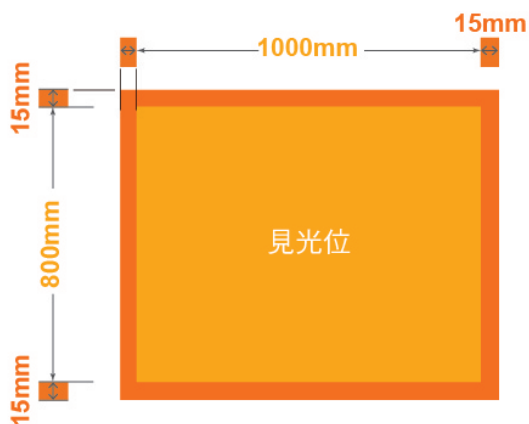

手舉牌

可印刷尺寸 (見光位)
800mm x 1000mm

可印刷尺寸 (見光位)
600mm x 800mm

可印刷尺寸 (見光位)
400mm x 600mm

- * 重要圖像及文字不要置於出血位。
- * 請在圖稿四邊預留出血位 (上下左右各：**15mm**)
- * 重要的文字及內容應與邊沿保留**15mm**的距離。

格式 : **PDF** 或 **JPEG** (解像度為**150dpi**)
*請設定為原大尺寸(即**1:1**)
文字 : 所有字體**必須**轉為外框字
顏色模式 : **CMYK**

見光位

出血位